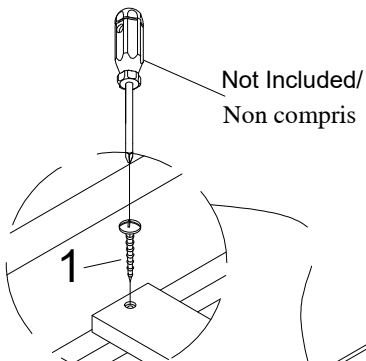

Not Included/
Non compris

1

Step 2/ 2 Étape