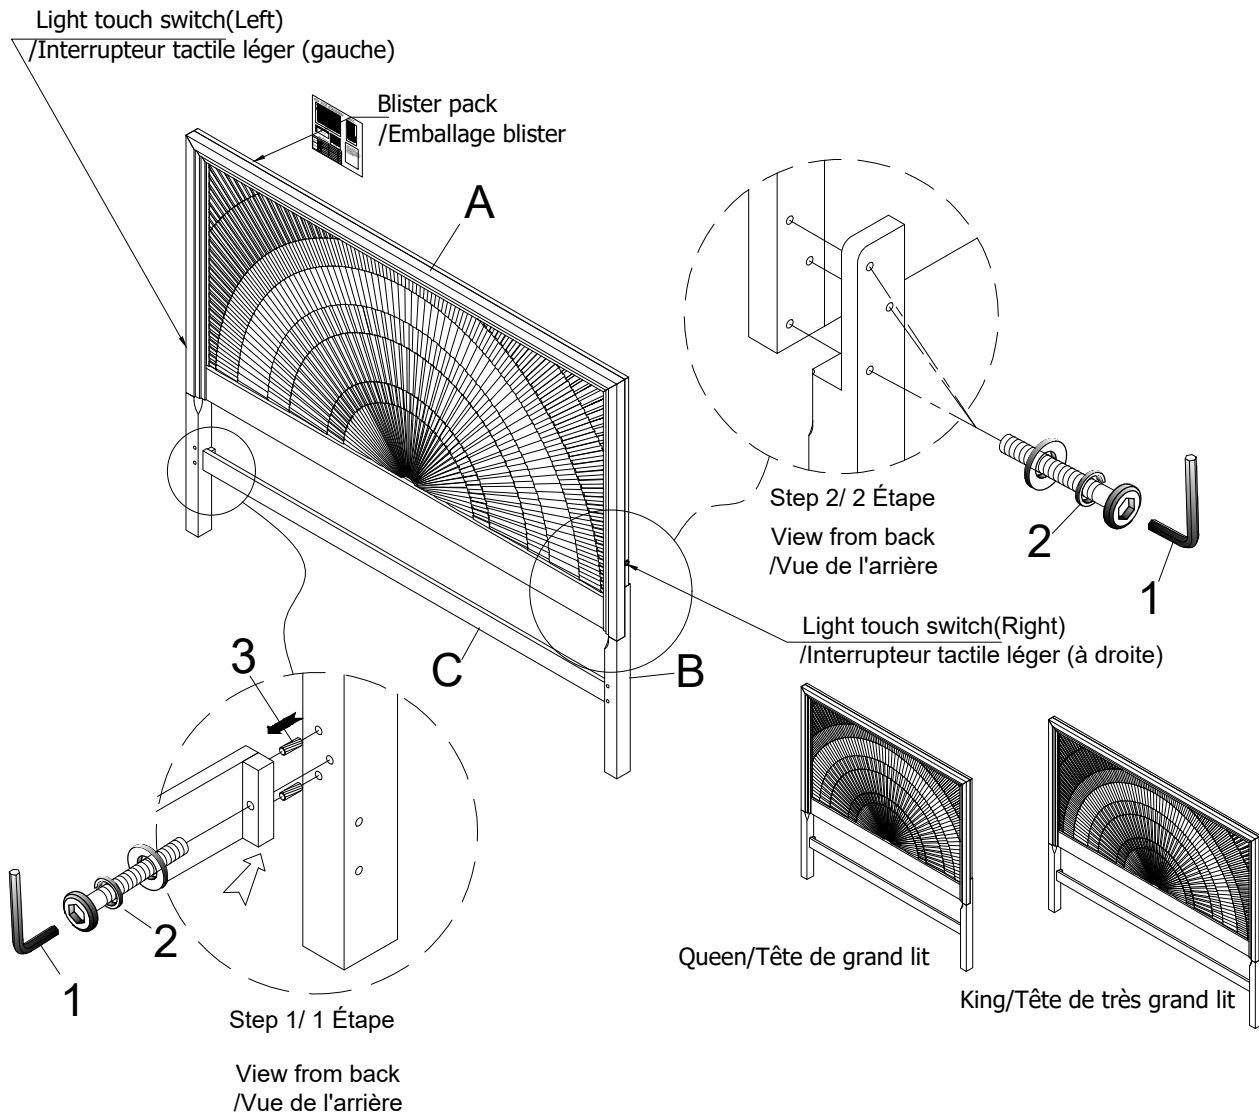

HOUS 2717-21H 5/0 Lighted Panel Headboard / Tête De Lit À Panneau Éclairé 5/0
HOUS 2719-21H 5/0 Lighted Panel Headboard / Tête De Lit À Panneau Éclairé 5/0
HOUS 2717-22H 6/6 Lighted Panel Headboard / Tête De Lit À Panneau Éclairé 6/6
HOUS 2719-22H 6/6 Lighted Panel Headboard / Tête De Lit À Panneau Éclairé 6/6

SKU# 32327175
SKU# 32327199
SKU# 32427177
SKU# 32427191

Part list/Liste des pièces

NO.	Sketch /illustration	Description/La description	Q'TY
A		Headboard panel /Panneau de tête de lit	1 pc
B		Headboard Post(L/R) /Montant de la tête de lit (L/R)	2 pcs
C		Stretcher/Tendeuse	1 pc

Hardware list/Liste des pièces

NO.	Sketch /illustration	Description/La description	Q'TY
1		5/16"x18x50mm Connecting Bolt w/Washer & Spring Washer /Boulon de connexion avec rondelle et rondelle élastique	8 set/ 8 ensemble
2		4mm Allen wrench/Cié Allen	1 pc
3		φ8x30mm Wood dowel/Cheville en bois	4 pcs

Step 1/ 1 Étape: Assemble the stretcher (C) to the headboard post(B) with wood dowel(3) and bolts(2)
/Assemblez la civière (C) au poteau de la tête de lit (B) avec une cheville en bois (3) et des boulons (2)

Step 2/ 2 Étape: Assemble the headboard post (B) to the headboard panel (A) with bolts(2)
/Assemblez le poteau de la tête de lit (B) au panneau de la tête de lit (A) avec des boulons (2)

Cleaning Instruction: Clean finished parts with a mild dishwashing liquid and water solution on a damp cloth. Polish the finish with soft cloth and an industry recognized furniture polish / **Instructions de nettoyage :** Nettoyez les pièces finies avec un mélange doux de liquide vaisselle et d'eau sur un chiffon humide. Polissez la finition avec un chiffon doux et un produit d'entretien pour meubles reconnu dans l'industrie.