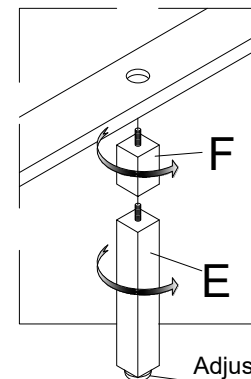

OPTION 2
Mattress only/Matelas seul

Adjustable Leveler/
Niveleur réglable

Step 3/ 3 Étape

Cleaning Instruction: Clean finished parts with a mild dishwashing liquid and water solution on a damp cloth. Polish the finish with soft cloth and an industry recognized furniture polish / **Instructions de nettoyage :** Nettoyez les pièces finies avec un mélange doux de liquide vaisselle et d'eau sur un chiffon humide. Polissez la finition avec un chiffon doux et un produit d'entretien pour meubles reconnu dans l'industrie.