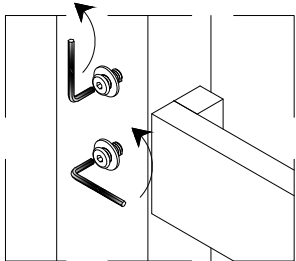

HOUS 2717-21H	5/0 Lighted Panel Headboard / Tête De Lit À Panneau Éclairé 5/0	SKU# 32327175
HOUS 2717-21F	5/0 Panel Footboard w/slats / 5/0 Panneau Pied De Lit Avec Latte	SKU# 32727173
HOUS 2717-21R	5/0-KG 6/6 Rails / Rails 5/0-6/6	SKU# 32927177
HOUS 2717-22H	6/6 Lighted Panel Headboard / Tête De Lit À Panneau Éclairé 6/6	SKU# 32427177
HOUS 2717-22F	6/6 Panel Footboard w/slats / 6/6 Panneau Pied De Lit Avec Lattes	SKU# 32827175

HOUS 2719-21H	5/0 Lighted Panel Headboard / Tête De Lit À Panneau Éclairé 5/0	SKU# 32327199
HOUS 2719-21F	5/0 Panel Footboard w/slats / 5/0 Panneau Pied De Lit Avec Lattes	SKU# 32727197
HOUS 2719-21R	5/0-KG 6/6 Rails / Rails 5/0-6/6	SKU# 32927191
HOUS 2719-22H	6/6 Lighted Panel Headboard / Tête De Lit À Panneau Éclairé 6/6	SKU# 32427191
HOUS 2719-22F	6/6 Panel Footboard w/slats / 6/6 Panneau Pied De Lit Avec Lattes	SKU# 32827199

Loose all the bolts
/Desserrez tous les boulons