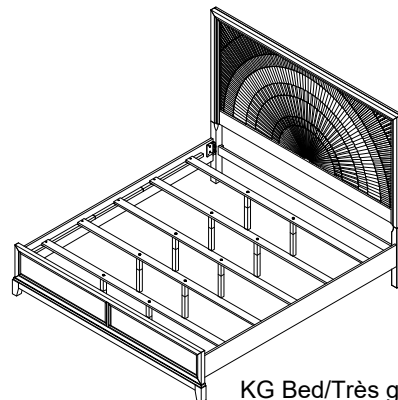

KG Bed/Très grand lit

KG Bed/Très grand lit

Cleaning Instruction: Clean finished parts with a mild dishwashing liquid and water solution on a damp cloth. Polish the finish with soft cloth and an industry recognized furniture polish / **Instructions de nettoyage :** Nettoyez les pièces finies avec un mélange doux de liquide vaisselle et d'eau sur un chiffon humide. Polissez la finition avec un chiffon doux et un produit d'entretien pour meubles reconnu dans l'industrie.