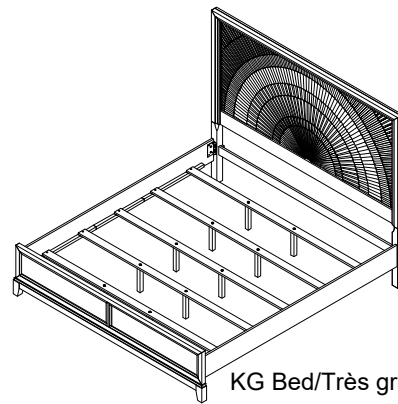

Part list/Liste des pièces

NO.	Sketch /illustration	Description/La description	Q'TY
A		Headboard panel /Panneau de tête de lit	1 pc
B		5/0-KG 6/6 Rails	2 pcs
C		Panel Footboard w/slats /Panneau Pied De Lit Avec Lattes	1 pc
D		QN	5 pcs
		KG	
E		QN	5 pcs
		KG	10 pcs
F		QN	5 pcs
		KG	10 pcs

Hardware list/Liste des pièces

NO.	Sketch /illustration	Description/La description	Q'TY
1		Screw /Vis #8x1-1/4"	10 pcs

OPTION 1

Mattress & boxspring
/Matelas et sommier

QN Bed/Grand lit

KG Bed/Très grand lit