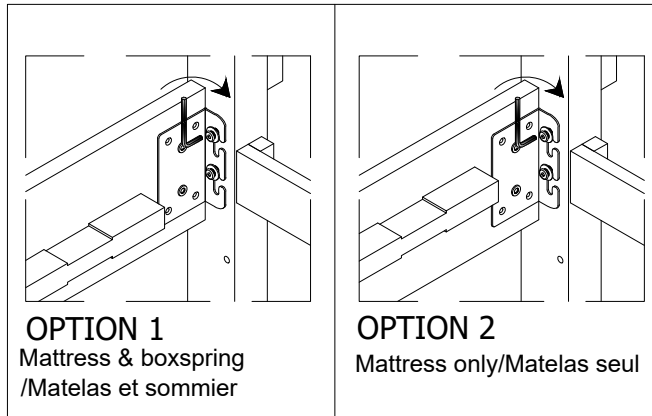

OPTION 1
Mattress & boxspring
/Matelas et sommier

OPTION 2
Mattress only/Matelas seul

Step 1/ 1 Étape